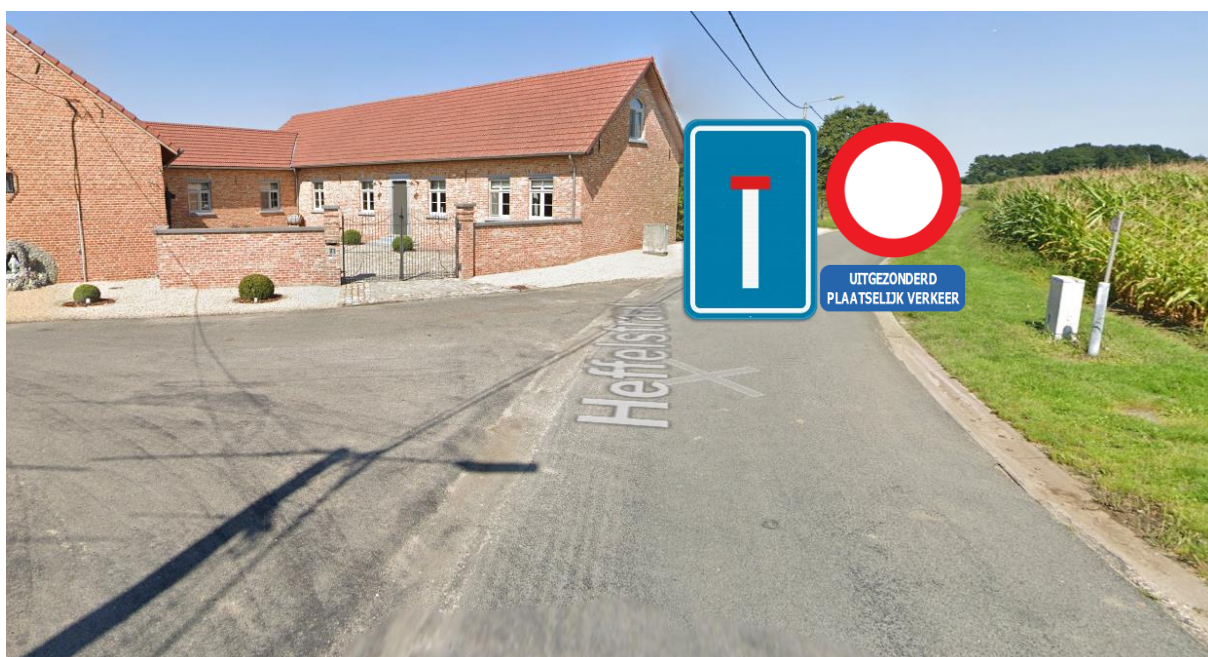

ST-TRUIDERSTEENWEG/RUMMENWEG

GROTE STEENWEG - KRAAISTRAAT

Bord plaatsen in de berm: vorig jaar stond hier een nadar maar dit zorgt voor gevaarlijke situaties wanneer deze te dicht op het kruispunt staat en er een rij auto's de Kraaistraat wil inrijden!

DIESTSESTEENWEG - TRAMSTATIESTRAAT

BINDERVELDSEWEG - GRAZENSEWEG

BRONCKAERTSSTRAAT - VERDAELSTRAAT

VERBOD VAN DOORGANG UPV

NIEUWERKERKEN – RUMMEN

KRUISSTRAAT – RAASBEEK

ZAVELKUIL

ZAVELKUIL – KRAAISTRAAT

GRAZEN – RUMMEN

LUTZESTRAAT – ROMERSTRAAT

ROMERSTRAAT - HEFFELSTRAAT

GROTE BAAN – SCHELFSTRAAT

VERBOD VAN DOORGANG

KASTEELLAAN

BIESEMSTRAAT

KRAAISTRAAT

OPPENSTRAAT

HEFFELSTRAAT

GROTE BAAN